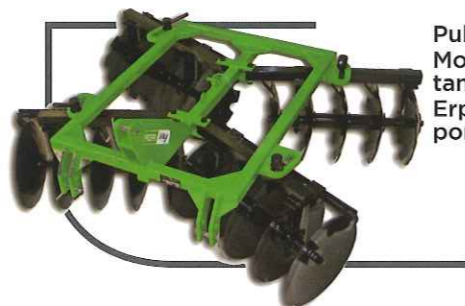

AGRI

Way

EQUIPEMENT POUR LE TRAVAIL DU SOL - EQUIPMENT FOR SOIL PREPARATION - ATTREZZATURA PER LA LAVORAZIONE DEL TERRENO

Charrues à disques
Disc ploughs
Aratri a disco

Charrues à disques réversibles
Reversible disc ploughs
Aratri a disco reversibili

Charrues à socs
Mouldboard ploughs
Aratri a versoio

Charrues planche avec
sécurité boulon
Conventional plough
with bolt protection
Aratri a versoio
protezione a bullone

Pulvérisateurs portés en V
Mounted disc harrows,
offset type
Erpici a disco offset
portati

Pulvérisateurs
portés-trainés en V
Mounted and trailed
harrows, offset type
Erpici a disco offset
portati-trainati

Pulvérisateurs autopor-
teurs en V
Trailed disc harrows,
offset type
Erpici a disco offset
carrellati