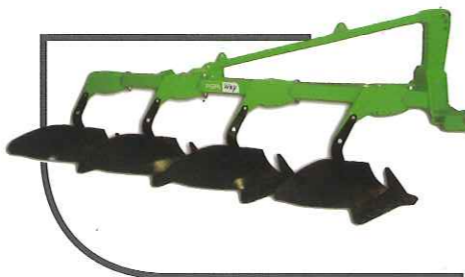

AGRI

Way

EQUIPEMENT POUR LE TRAVAIL DU SOL - EQUIPMENT FOR SOIL PREPARATION - ATTREZZATURA PER LA LAVORAZIONE DEL TERRENO

Charrues à disques
Disc ploughs
Aratri a disco

Charrues à disques réversibles
Reversible disc ploughs
Aratri a disco reversibili

Charrues à socs
Mouldboard ploughs
Aratri a versoio

Charrues planche avec
sécurité boulon
Conventional plough
with bolt protection
Aratri a versoio
protezione a bullone

Pulvérisateurs portés en V
Mounted disc harrows,
offset type
Erpici a disco offset
portati